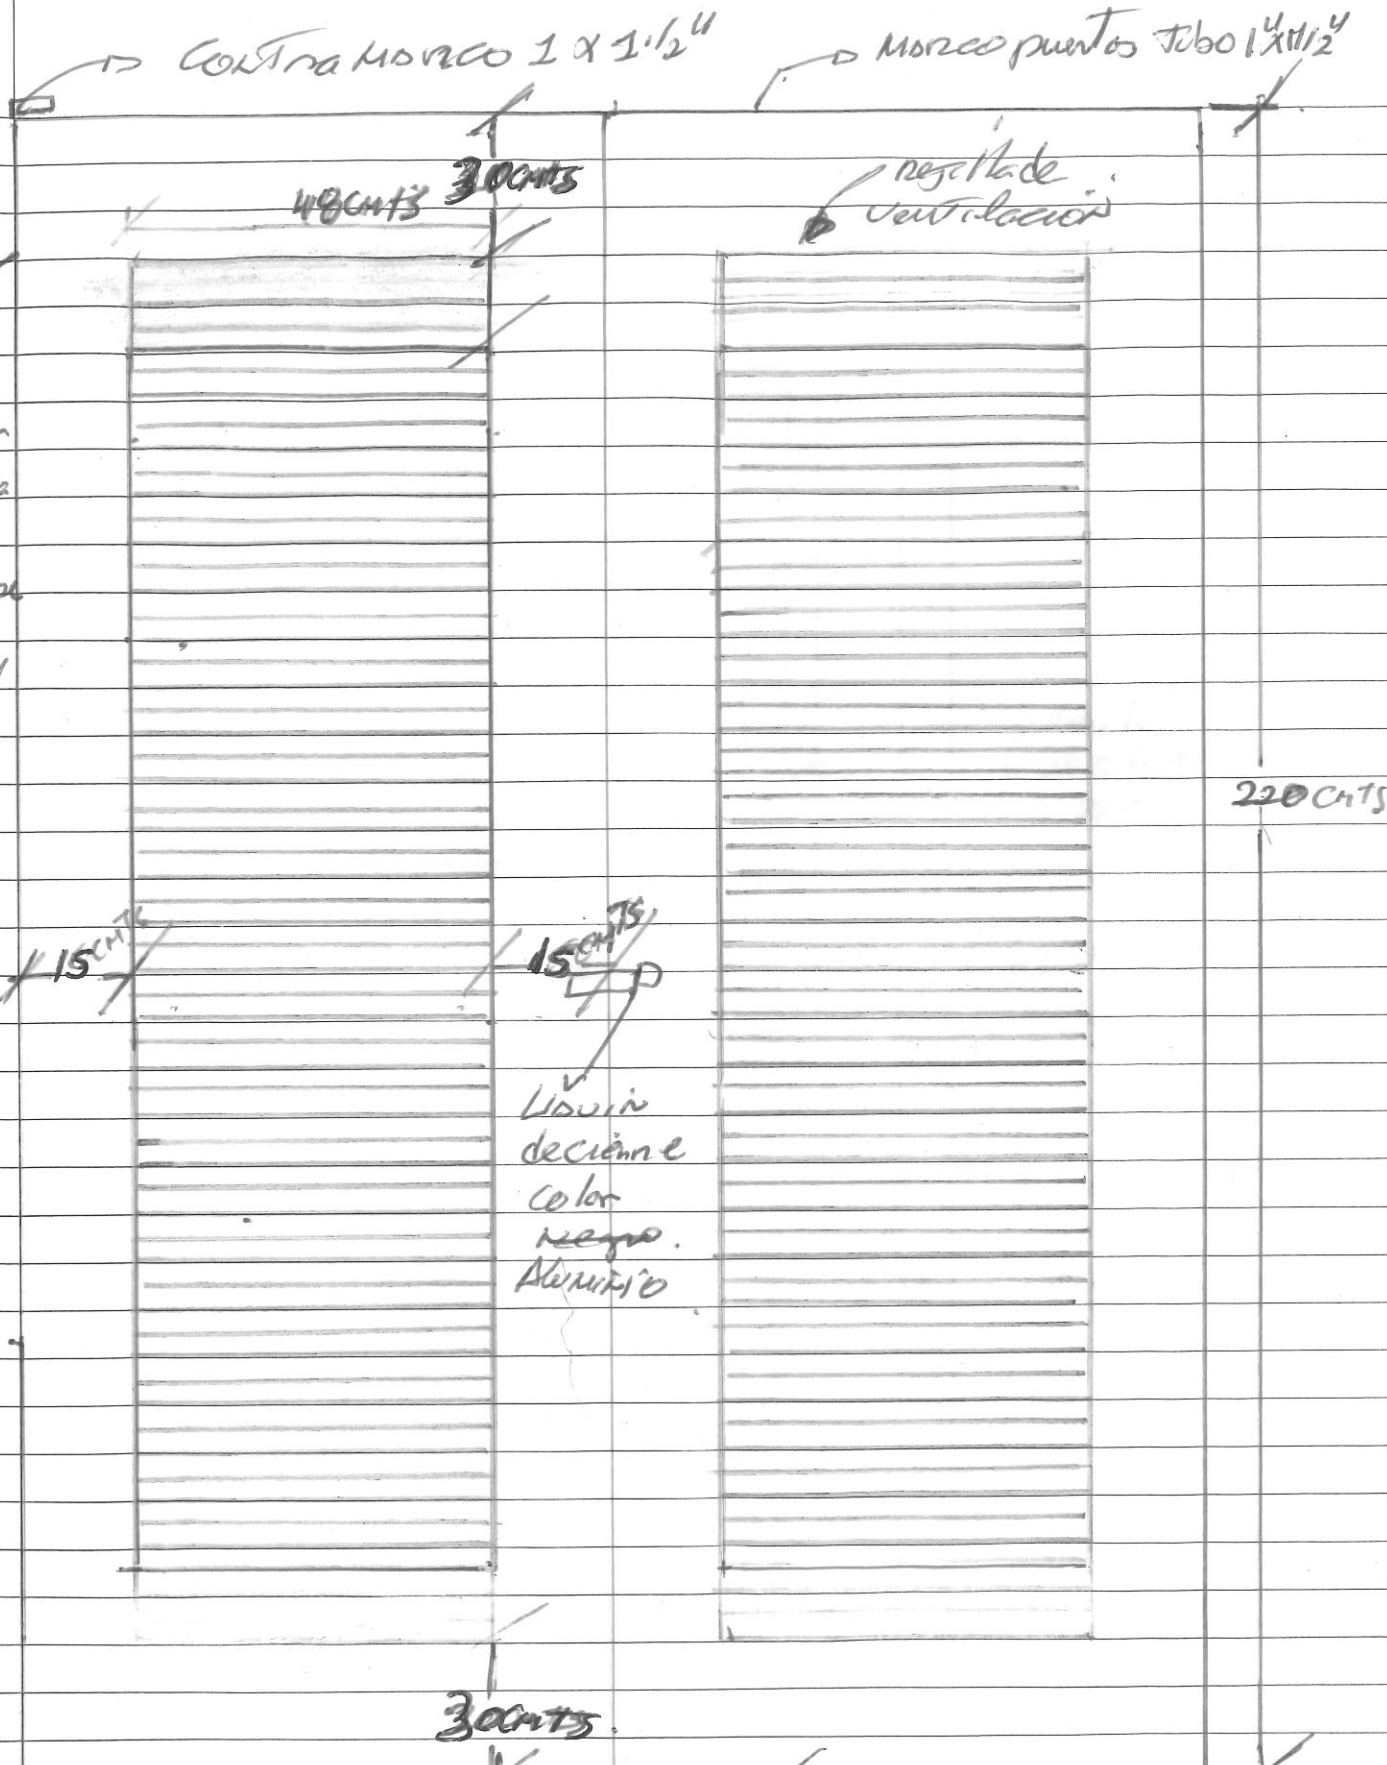

4 PUERTAS METAL CON REJILLA VENTILACION EN METAL

Exda 1: 100  79  79

103 metros de pintura blanca mate Laminación aluminio negro #20.