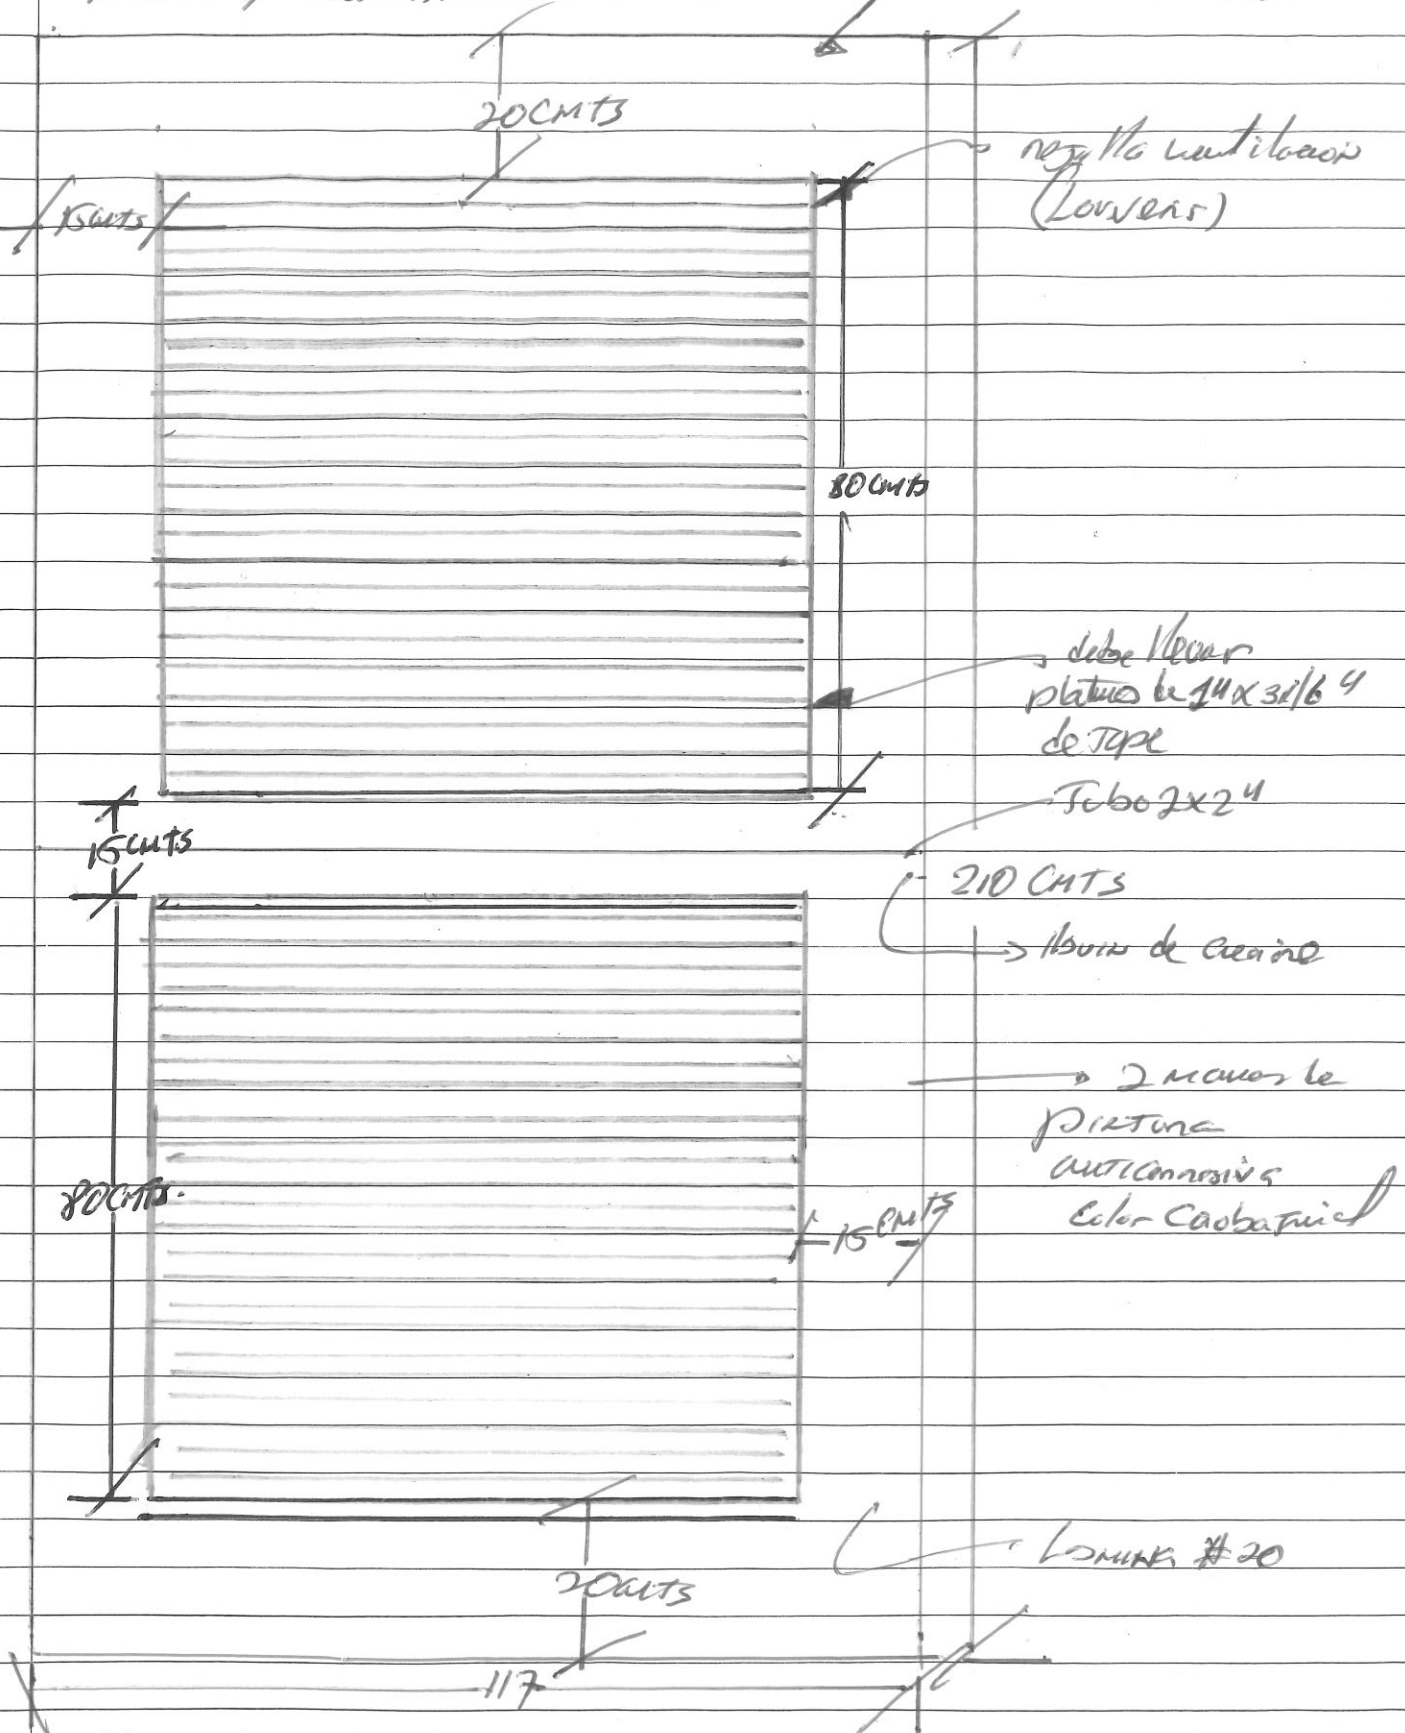

# 2 Puertos de Cafetería

MARCO Y LAMINA MADERA 24x24.

Lamina #20 H. ceina

Escala 1:10.